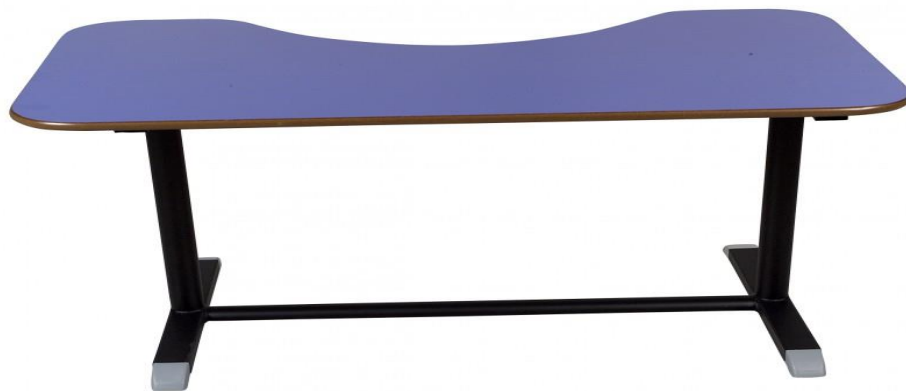

## **Özellikleri**

- Öğretmen masası beyaz renkte 30 mm MDF lam malzemedен imal edilmiştir.
- Yan perdeleri ile üst tabla kenarları pahlandırılmıştır.
- Masa ön perdesi ve ayakları metal kromajlı olacaktır.
- Ön perdede cnc kesim Selçuklu desenli metal paravan kullanılmıştır.
- Masa ebatları en az 140\*70 cm ölçülerindedir.

## **Özellikleri**

- Yükseklik: 54 cm,
- Genişlik: 120 cm,
- Boy: 240 cm,
- Masa tablası: 18 mm kalınlığında,
- Malzeme: MDF lamdır.
- Masa ayakları: 48 mm çapın da krom nikel malzemedden imal edilmiştir.
- Renk: Dikdörtgenler yeşil, ovaler turuncudur.
- Ayakların masaya montajı ve zemine basan kısmı plastik malzemedden üretilmiştir.

## **Özellikleri**

- Oturum yüksekliği: 34 cm,
- Yerden sırt yüksekliği: 54 cm,
- Oturma genişliği: 34 cm,
- 120 kg'a kadar taşıma kapasitelidir.
- Renk: Yeşil, turuncu olabilir.

(güvenlik kemeri)