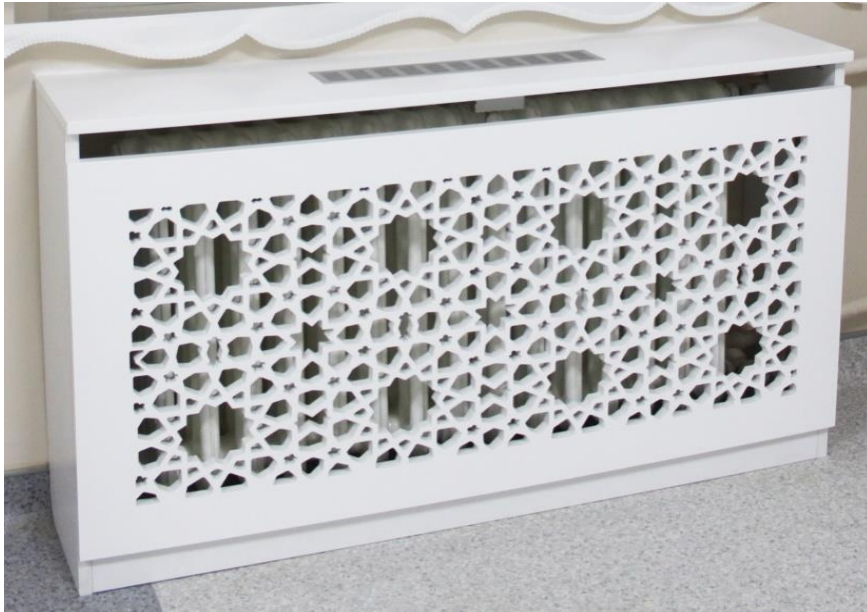

### **Çocuk Kitaplığı Özellikleri**

- Genişlik: 70 cm,
- Yükseklik: 66 cm,
- Derinlik: 12 cm,
- Renk: Beyazdır.
- Açık raf sistemli, 3 gözlüdür.
- Yerden yükseklik: 15 cm yüksekliğinde duvara monte edilecektir. Rafların önü 3\*2 cm bariyer çıtalar konulacaktır.