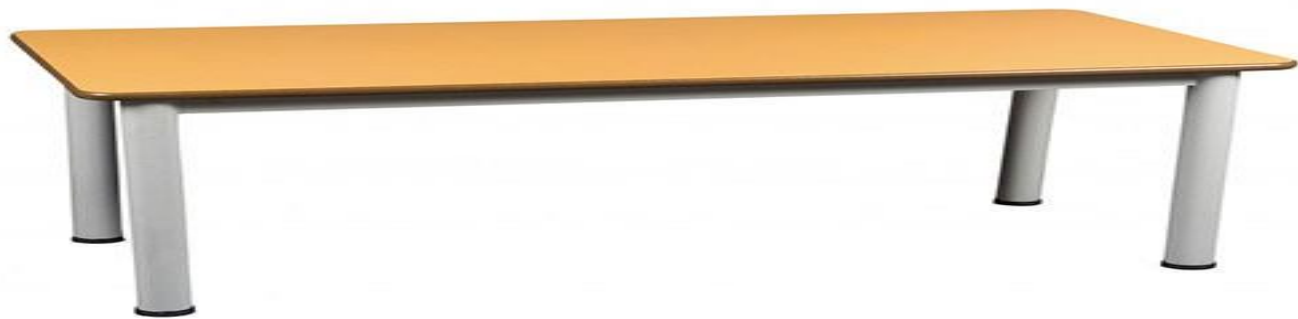

## İÇİNDEKİLER

YEMEKHANE.....	4-8
SINIF.....	9-53

**ÖZEL EĞİTİM ANAOKULU**  
**YEMEKHANE DONATIM MALZEMELERİ**

<b>Öğrenci Sandalyesi (50 Adet)</b>	<b>Ahşap Yemek Masası</b>
-------------------------------------	---------------------------

**Donatımın Adı:**

Öğrenci Sandalyesi (50 adet)

**Özellikleri**

- Oturum yüksekliđi: 34 cm,
- Yerden sırt yüksekliđi: 54 cm,
- Oturma genişliđi: 34 cm,
- 120 kg'a kadar taşıma kapasitelidir.
- Renk: Yeşil, turuncu, kırmızı, mavi olabilir.