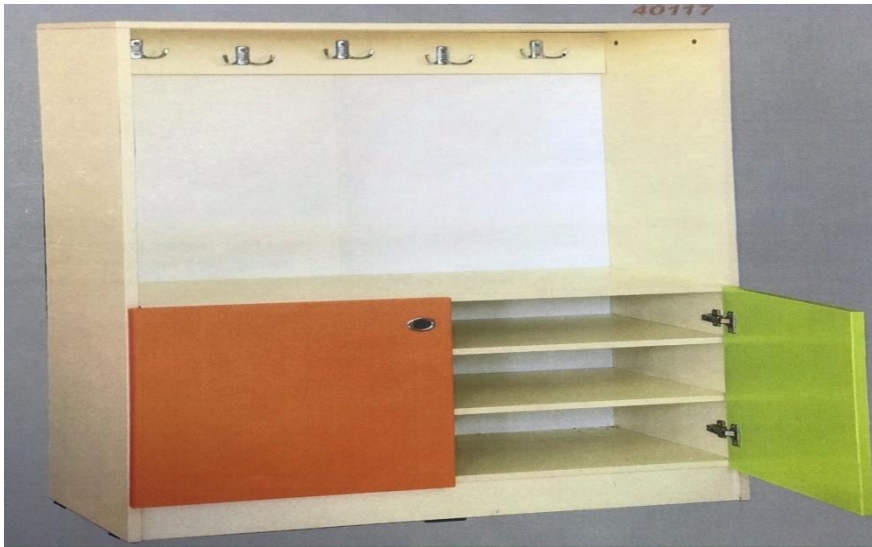

## **Özellikleri:**

- Dolap ölçüleri: 170\*42\*85 cm ebatlarındadır.
- Kilitlenebilir kapaklara sahiptir.
- Dolap gövdesi ve kapakları beyaz renkte 18 mm MDF lam malzemeden imal edilmiştir.
- Arkalık 8 mm kalınlığında kontrplak malzemeden imal edilmiştir.
- Sağ üst kapak 2 raflı bölmeden oluşacaktır.
- Sol kapak bölmesinde iki çift askı takılmıştır.
- Sağ ve sol alt bölmeye 2 adet raf takılmıştır.

### **Özellikleri**

- Dolabın köşeleri alt ve yan köşeleri darbe önleyici silikon ve benzeri kaplama malzemesi ile kaplatılmıştır.

Dolabın;

- Yüksekliği 40 cm,
- Genişliği 40 cm,
- Derinliği 40 cm,
- Yerden yüksekliği 90 cm'dir.
- Dolaplar 4'lü veya 5'li gruplar hâlinde öğrenci sayılarına üretilecektir.